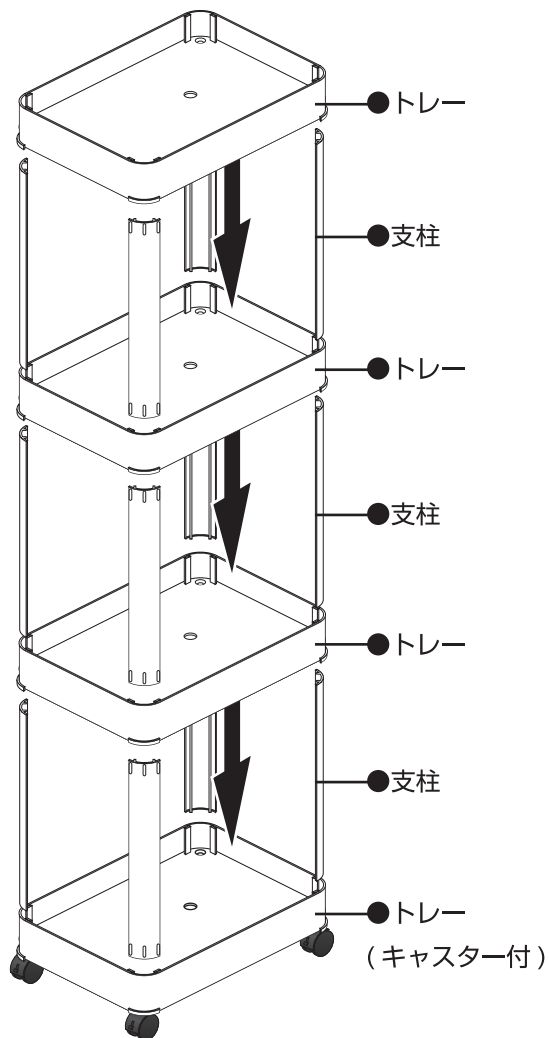

オリジナル・ノックダウン・ラックⅡ (OKR-Ⅱ) 取扱説明書

内容物

●トレー（キャスター付）×1台

●トレー ×3台

●支柱 ×12本

単位:mm

トレー内寸
W388×D266×H40

組立方法

- ① 下図のようにトレー（キャスター付）の4隅に支柱をしっかりと差し込んでください。
- ② 支柱の上部にトレーをしっかりと差し込み、同じ要領で全てのトレーを組み上げてください。

完成図

■ 耐荷重：1トレーあたり15kg × 4段（合計 60kg）

ご注意

- トレー1台あたり15kgまで、4段で合計60kgまで積載可能です。各段ともに15kgを超えないように陳列してください。
- 使用時は必ずキャスターのストッパーをロックし、本製品を固定してください。
- 本製品を移動させる際は、破損・転倒事故防止のため必ず商品を一旦トレーから全ておろし、ストッパーのロックを解除してください。
- 設置の際は必ず設置場所の安全を確認し、水気のない平らな場所に設置してください。
- 本製品は屋内専用です。絶対に屋外では使用しないでください。
- 本製品に破損が生じた場合は、ご使用を中止してください。
- 商品陳列以外の目的で使用しないでください。
- トレー・支柱はしっかりと奥まで差し込み、設置時も外れないか点検してください。
- 商品を陳列する際は、什器に衝撃が加わらないよう丁寧に設置してください。乱暴に扱いますと、思わぬ破損や事故の原因となります。