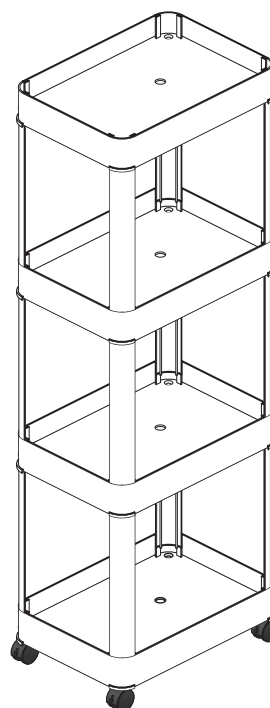

オリジナル・ノックダウン・ラックⅡ (OKR-Ⅱ) 取扱説明書

内容物

●トレー（キャスター付）×1台

●トレー ×3台

●支柱 ×12本

単位:mm

トレー内寸
W388×D266×H40

組立方法

- ① 下図のようにトレー（キャスター付）の4隅に支柱をしっかりと差し込んでください。
- ② 支柱の上部にトレーをしっかりと差し込み、同じ要領で全てのトレーを組み上げてください。

完成図

■ 耐荷重：1トレーあたり15kg × 4段（合計 60kg）

ご注意

- トレー1台あたり15kgまで、4段で合計60kgまで積載可能です。各段ともに15kgを超えないように陳列してください。
- 使用時は必ずキャスターのストッパーをロックし、本製品を固定してください。
- 本製品を移動させる際は、破損・転倒事故防止のため必ず商品を一旦トレーから全ておろし、ストッパーのロックを解除してください。
- 設置の際は必ず設置場所の安全を確認し、水気のない平らな場所に設置してください。
- 本製品は屋内専用です。絶対に屋外では使用しないでください。
- 本製品に破損が生じた場合は、ご使用を中止してください。
- 商品陳列以外の目的で使用しないでください。
- トレー・支柱はしっかりと奥まで差し込み、設置時も外れないか点検してください。
- 商品を陳列する際は、什器に衝撃が加わらないよう丁寧に設置してください。乱暴に扱いますと、思わぬ破損や事故の原因となります。