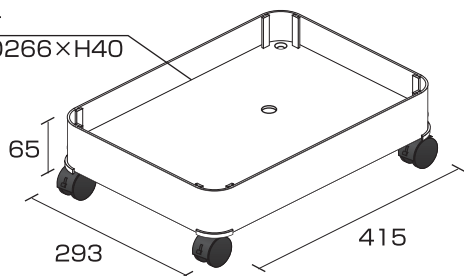

オリジナル・ノックダウン・ラックⅡ (OKR-Ⅱ) 取扱説明書

内容物

●トレー（キャスター付）×1台

●トレー ×3台

●支柱 ×12本

単位:mm

トレー内寸
W388×D266×H40

組立方法

- ① 下図のようにトレー（キャスター付）の4隅に支柱をしっかりと差し込んでください。
- ② 支柱の上部にトレーをしっかりと差し込み、同じ要領で全てのトレーを組み上げてください。

完成図

■ 耐荷重：1トレーあたり15kg × 4段（合計 60kg）

ご注意

- トレー1台あたり15kgまで、4段で合計60kgまで積載可能です。各段ともに15kgを超えないように陳列してください。
- 使用時は必ずキャスターのストッパーをロックし、本製品を固定してください。
- 本製品を移動させる際は、破損・転倒事故防止のため必ず商品を一旦トレーから全ておろし、ストッパーのロックを解除してください。
- 設置の際は必ず設置場所の安全を確認し、水気のない平らな場所に設置してください。
- 本製品は屋内専用です。絶対に屋外では使用しないでください。
- 本製品に破損が生じた場合は、ご使用を中止してください。
- 商品陳列以外の目的で使用しないでください。
- トレー・支柱はしっかりと奥まで差し込み、設置時も外れないか点検してください。
- 商品を陳列する際は、什器に衝撃が加わらないよう丁寧に設置してください。乱暴に扱いますと、思わぬ破損や事故の原因となります。