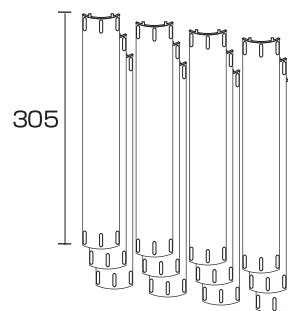

オリジナル・ノックダウン・ラックⅡ (OKR-Ⅱ) 取扱説明書

内容物

●トレー（キャスター付）×1台

●トレー ×3台

●支柱 ×12本

単位:mm

トレー内寸
W388×D266×H40

組立方法

- ① 下図のようにトレー（キャスター付）の4隅に支柱をしっかりと差し込んでください。
- ② 支柱の上部にトレーをしっかりと差し込み、同じ要領で全てのトレーを組み上げてください。

完成図

■ 耐荷重：1トレーあたり15kg × 4段（合計 60kg）

ご注意

- トレー1台あたり15kgまで、4段で合計60kgまで積載可能です。各段ともに15kgを超えないように陳列してください。
- 使用時は必ずキャスターのストッパーをロックし、本製品を固定してください。
- 本製品を移動させる際は、破損・転倒事故防止のため必ず商品を一旦トレーから全ておろし、ストッパーのロックを解除してください。
- 設置の際は必ず設置場所の安全を確認し、水気のない平らな場所に設置してください。
- 本製品は屋内専用です。絶対に屋外では使用しないでください。
- 本製品に破損が生じた場合は、ご使用を中止してください。
- 商品陳列以外の目的で使用しないでください。
- トレー・支柱はしっかりと奥まで差し込み、設置時も外れないか点検してください。
- 商品を陳列する際は、什器に衝撃が加わらないよう丁寧に設置してください。乱暴に扱いますと、思わぬ破損や事故の原因となります。